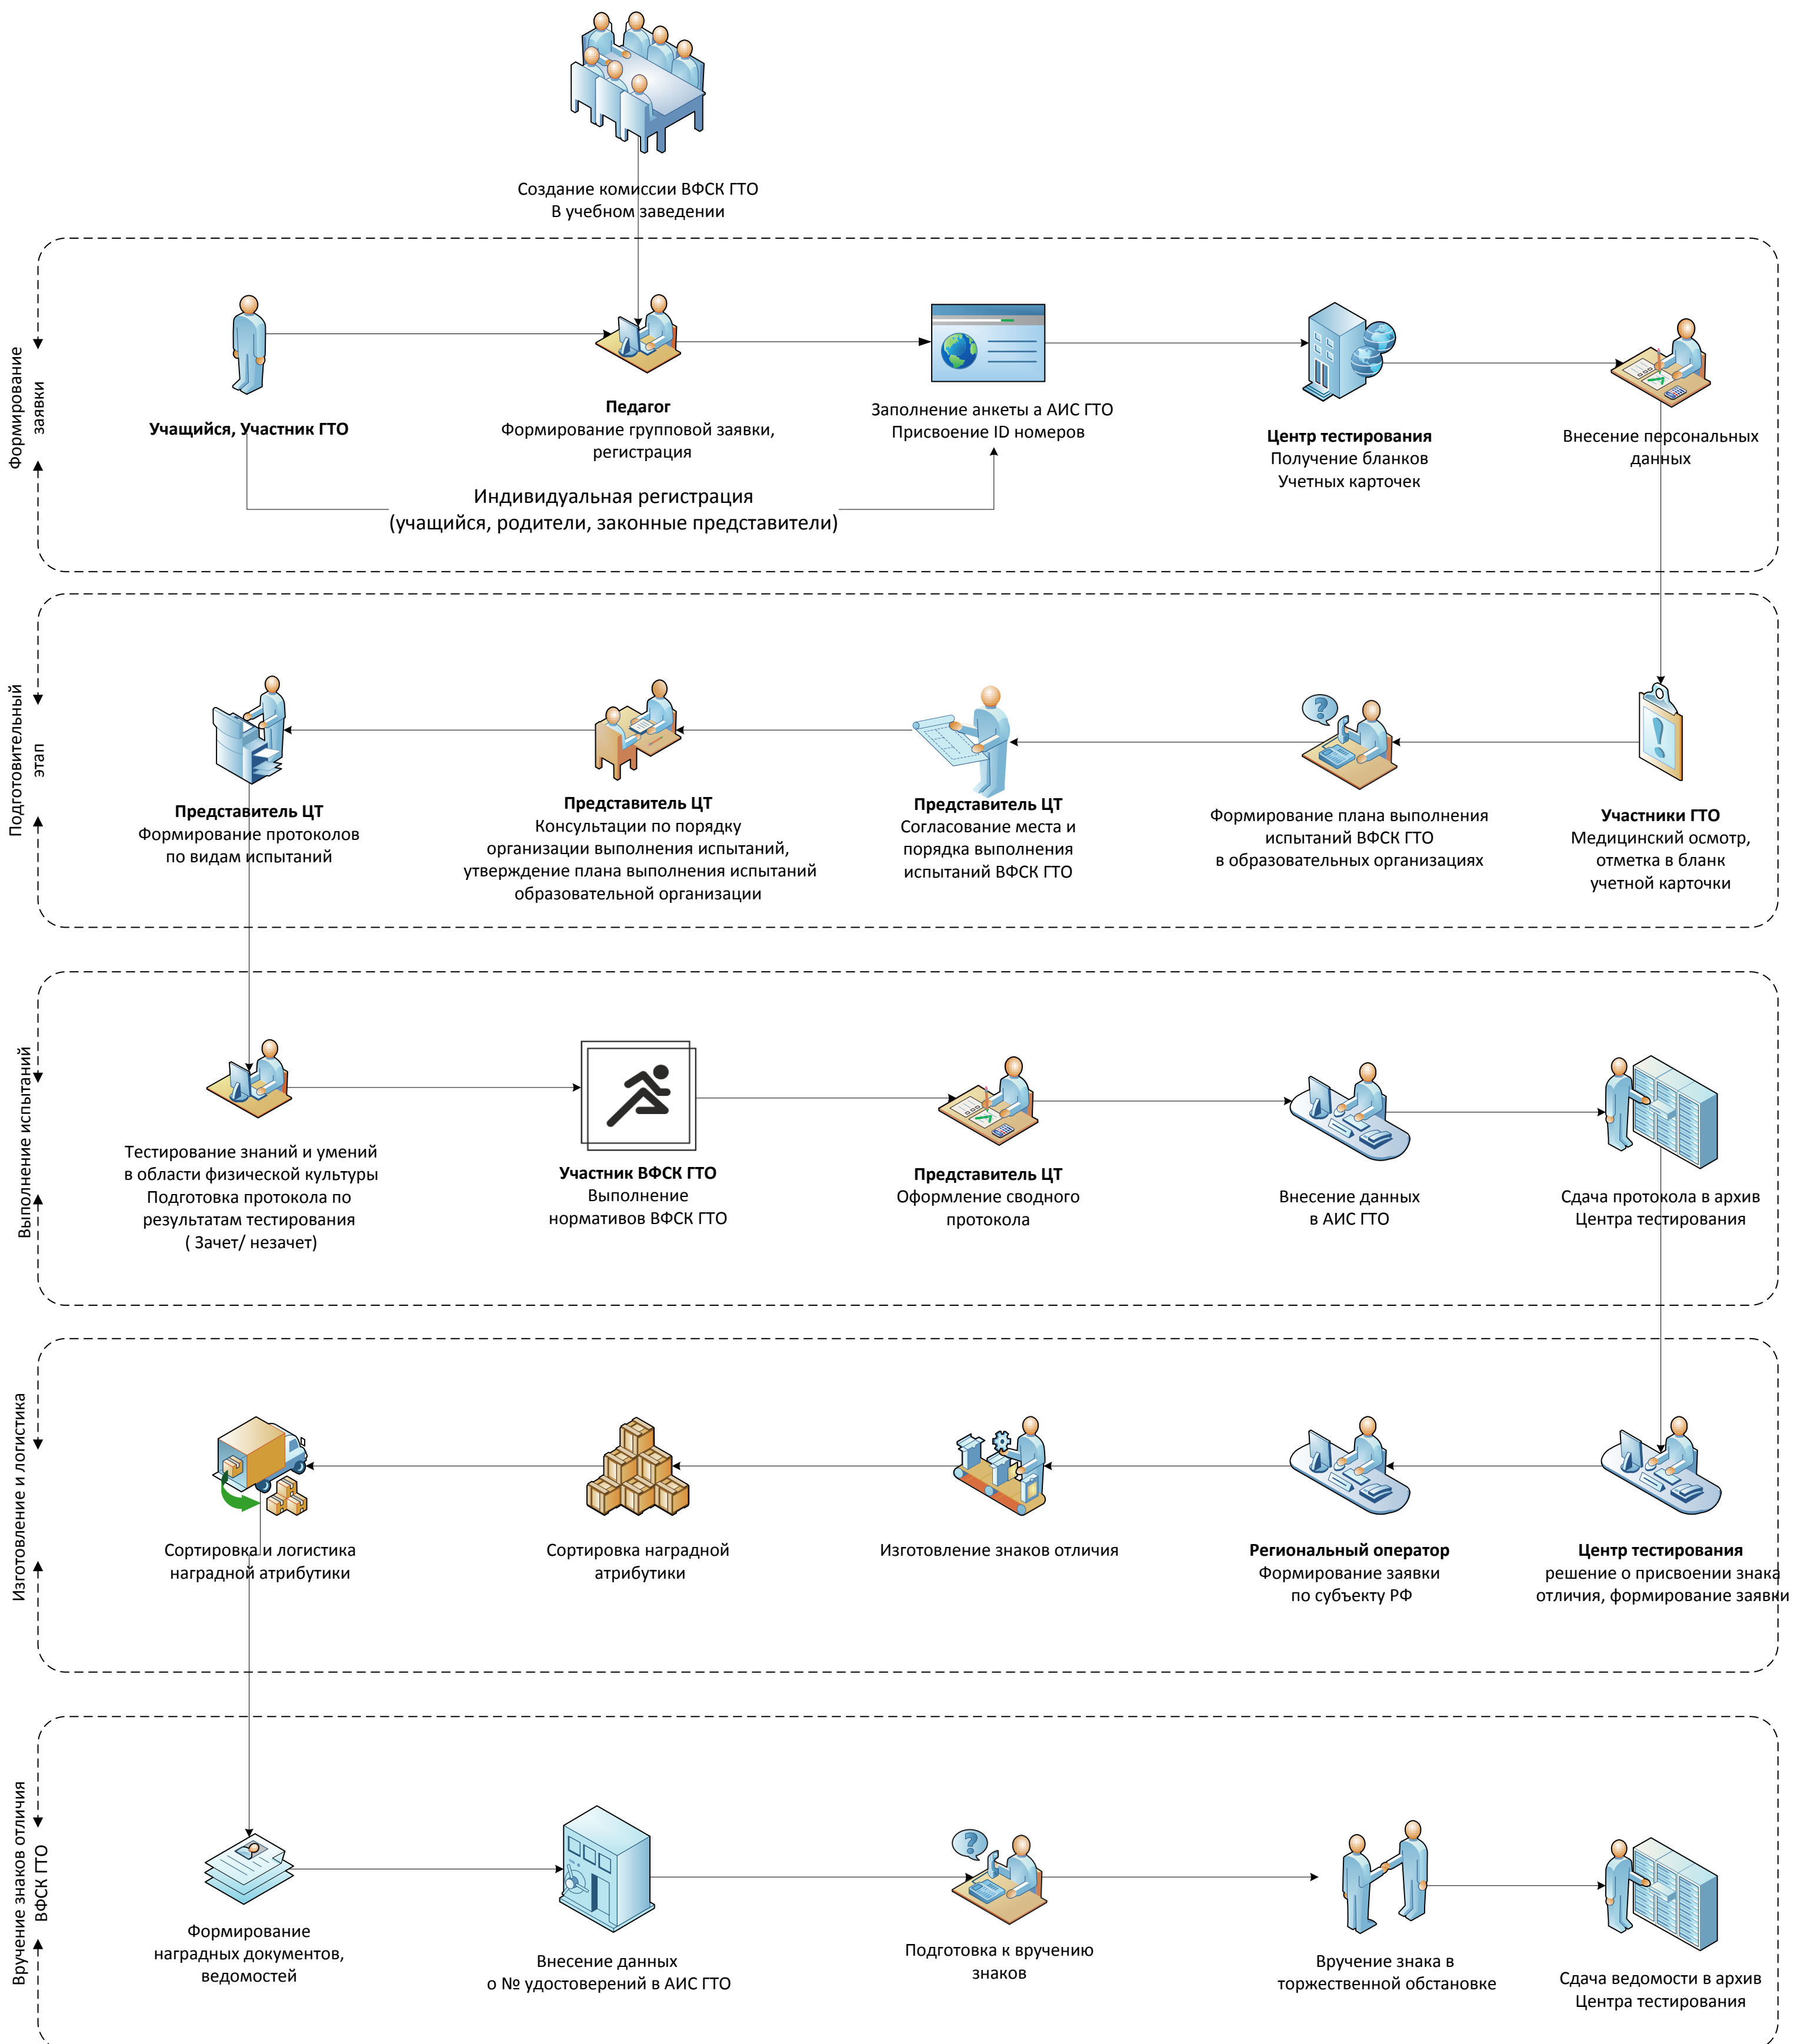

Модель реализации ВФСК ГТО в образовательных организациях

Министерство спорта
Российской Федерации

Уполномоченный региональный орган власти
по внедрению Комплекса ГТО

Федеральный оператор
по внедрению Комплекса ГТО

Центр тестирования

Площадка выполнения
нормативов

Площадка выполнения
нормативов

Площадка выполнения
нормативов

Площадка выполнения
нормативов

Модель реализации ВФСК ГТО в образовательных организациях